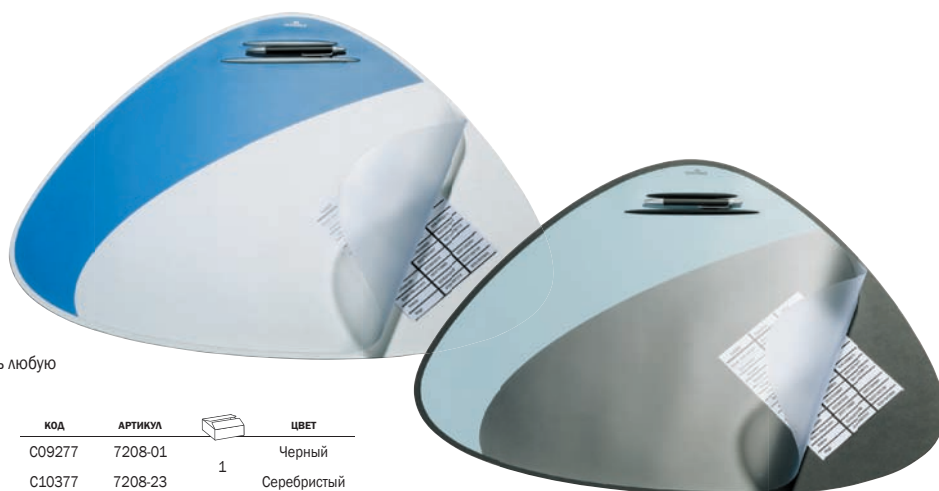

ПОДКЛАДКА ДЛЯ ПИСЬМА DESK MAT

- Прозрачное верхнее покрытие позволяет разместить любую необходимую под рукой информацию.
- Специальные ограничители для ручки и карандаша.
- Размер 69 x 51 см.