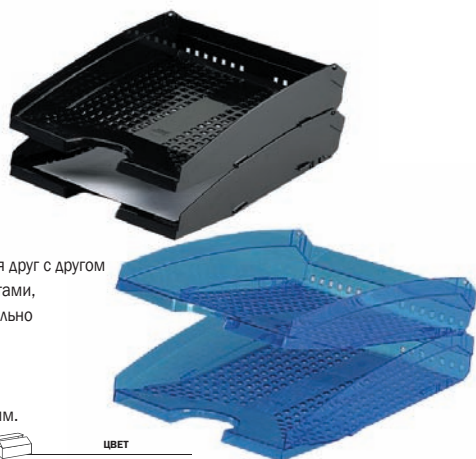

**ГОРИЗОНТАЛЬНЫЙ
ЛОТОК**

- Лотки надежно стыкуются друг с другом соединительными элементами, приподнимаются относительно друг от друга на 30°.
- Подходит для форматов от А4 до С4.
- Размер 337 x 250 x 70 мм.

КОД	Артикул	ЦВЕТ
C22062	1701626-060	Черный
C22063	1701626-540	Голубой / прозрачный