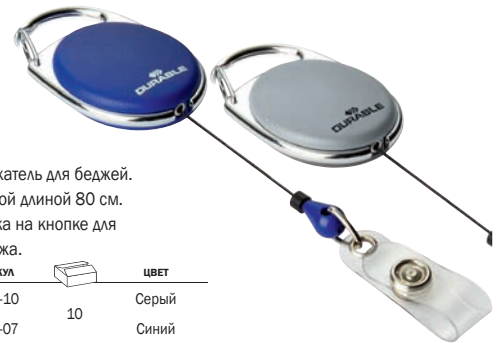

ДЕРЖАТЕЛИ ДЛЯ БЕДЖЕЙ

- Роликовый держатель для всех видов бейджей с клипом.
- Клапан для крепления бейджа вытягивается на 80 см.

КОД	Артикул	
B00021	8152-58	10

- Бейдж из прочного пластика с металлическим клипом.
- Боковые зажимы надежно фиксируют карточку, исключая ее потерю.
- Горизонтальное или вертикальное положение.
- Размер бейджа 54x85 мм.
- 25 шт в упаковке.

КОД	Артикул	
C25767	8118-19	6

- Роликовый держатель для пластикового бейджа.
- Вытягивается на 80 см.

КОД	Артикул	
B05916	8011-19	10

- Роликовый держатель для бейджей.
- Дизайн с рулеткой длиной 80 см.
- Удобная петелька на кнопке для удерживания бейджа.