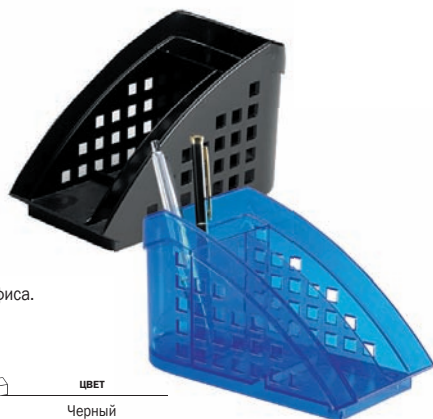

**ПОДСТАВКА
ДЛЯ КАНЦЕЛЯРСКИХ
ПРИНАДЛЕЖНОСТЕЙ**

- Стильный органайзер для офиса.
- 3 отделения.
- Размер 180 x 82 x 106 мм.

КОД	Артикул	ЦВЕТ
C22064	1701627-060	Черный
C22065	1701627-540	Голубой / прозрачный