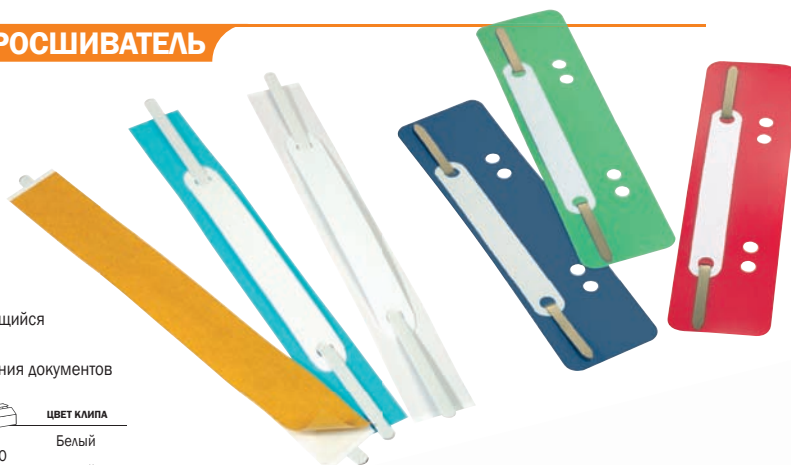

ВСТАВКА-СКОРОСШИВАТЕЛЬ

FLEXIFIX САМОКЛЕЯЩИЙСЯ

- Скоросшиватель самоклеящийся с металлическим зажимом.
- Применяется для подшивания документов в папки.

КОД	Артикул		ЦВЕТ КЛИПА
С10380	6906-02	100	Белый
С10379	6906-06		Синий

- Применяется для подшивания документов в папки.
- В упаковке 250 штук

КОД	Артикул		ЦВЕТ
С25766	6901-01		Черный
С26336	6901-03		Красный
С26337	6901-04	1	Желтый
С26338	6901-05		Зеленый
С25765	6901-07		Синий

САМОКЛЕЯЩИЕСЯ ПОЛОСЫ FLEXIFIX

- Предназначены для подшивки перфорированных документов в папку на кольцах.
- Размер 295 x 25 мм.

КОД	Артикул		ФОРМАТ	КОМПЛЕКТАЦИЯ
С12357	8061-19		A4	10 шт. в упаковке
С00110	8261-19	10	A4	250 шт. в упаковке
С10018	8062-19		A5	25 шт. в упаковке