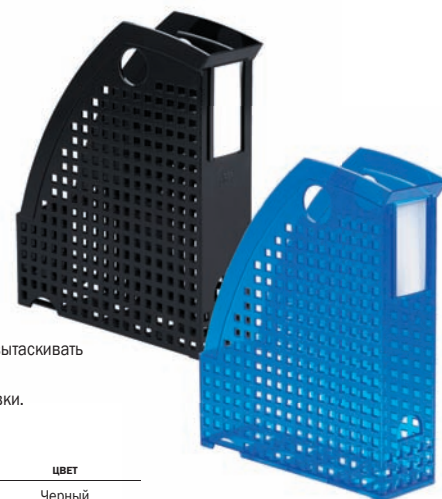

**ВЕРТИКАЛЬНЫЙ
ЛОТОК**

- Лоток для журналов и документов с выемкой для пальца, позволяющей легко вытаскивать лоток с полки.
- Большая этикетка для маркировки.
- Размер 244 x 74 x 305 мм.

КОД	Артикул	ЦВЕТ
C23149	1701625-060	Черный
C26679	1701625-540	Голубой / прозрачный