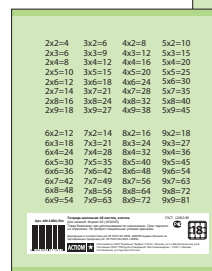

**КАНЦЕЛЯРСКИЕ ТОВАРЫ.
ЧЕРТЕЖНЫЕ
ПРИНАДЛЕЖНОСТИ.
ТОВАРЫ В ДОРОГУ.
ПОВСЕДНЕВНАЯ ГАЛАНТЕРЕЯ.
ШКОЛЬНЫЕ РЮКЗАКИ.**

ТЕТРАДИ 12 ЛИСТОВ

НА СКРЕПКЕ

New

ШКОЛЬНАЯ

- Обложка – мелованный картон, плотность 200 г/м².
- Внутренний блок – офсет, плотность 55 г/м².
- Формат А5.
- 4 дизайна.

КОД	Артикул	РАЗЛИНОВКА
A16880	AN 1201/5M	Клетка
A16882	AN 1201/1M	240 Линейка
A17121	AN-1201/4M	Косая линейка

New

CARTOON CARS

- Обложка – мелованный картон, плотность 200 г/м².
- Внутренний блок – офсет, плотность 55 г/м².
- Формат А5.
- 3 дизайна.

КОД	Артикул	РАЗЛИНОВКА
A16878	AN 1203/5	240 Клетка
A15431	AN 1202/1	Линейка

ТЕТРАДИ 18 ЛИСТОВ

НА СКРЕПКЕ

New

ШКОЛЬНАЯ

- Обложка – мелованный картон, плотность 200 г/м².
- Внутренний блок – офсет, плотность 55 г/м².
- Формат А5.
- 4 дизайна.