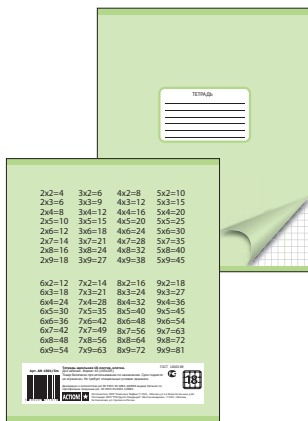

**КАНЦЕЛЯРСКИЕ ТОВАРЫ.
ЧЕРТЕЖНЫЕ
ПРИНАДЛЕЖНОСТИ.
ТОВАРЫ В ДОРОГУ.
ПОВСЕДНЕВНАЯ ГАЛАНТЕРЕЯ.
ШКОЛЬНЫЕ РЮКЗАКИ.**

ТЕТРАДИ 12 ЛИСТОВ

НА СКРЕПКЕ

New

ШКОЛЬНАЯ

- Обложка – мелованный картон, плотность 200 г/м².
- Внутренний блок – офсет, плотность 55 г/м².
- Формат А5.
- 4 дизайна.