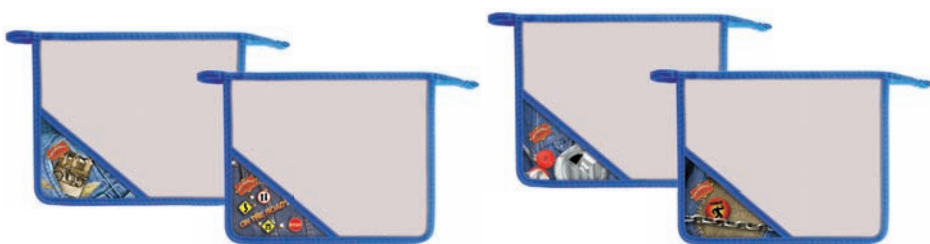

ПАПКИ

ПЛАСТИКОВЫЕ