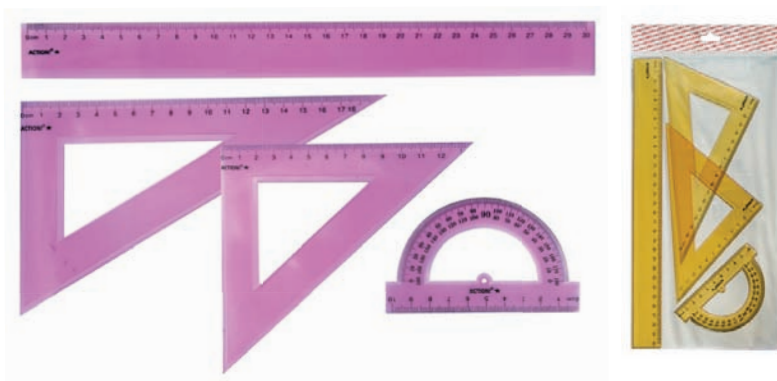

ТРЕУГОЛЬНИКИ

ПЛАСТИКОВЫЕ

- Чертежный инструмент для построения углов 30 и 45 градусов.
- Выполнен из высококачественного пластика.
- Поставляется в пакете с европодвесом.

КОД	Артикул	УГОЛ	ДЛИНА
Флюоресцентные			
C21915	APR10/30/FL	30 °	10 см
C21914	APR7/45/FL	45 °	7 см

КОД	Артикул	УГОЛ	ДЛИНА
Прозрачные			
C21907	APR18/30/TR	30 °	18 см
C21908	APR23/30/TR	30 °	23 см
C21909	APR11/45/TR	45 °	12 см
C21910	APR16/45/TR	45 °	16 см

НАБОРЫ ДЛЯ ЧЕРЧЕНИЯ

ПЛАСТИКОВЫЕ

- Набор для черчения, состоящий из 4 предметов: линейка 30 см, треугольник 30° – 18 см, треугольник 45° – 12 см, транспортир – 10 см.
- Поставляется в пакетике с европодвесом.