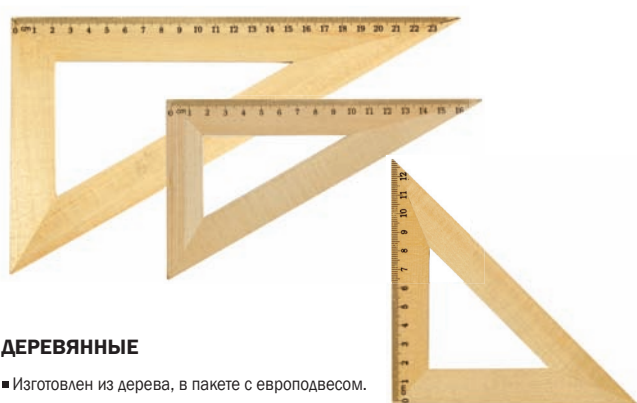

ТРЕУГОЛЬНИКИ

- Чертежный инструмент для построения углов 30 и 45 градусов.

ДЕРЕВЯННЫЕ

- Изготовлен из дерева, в пакете с европодвесом.

КОД	АРТИКУЛ		УГОЛ	ДЛИНА
C19636	AWR16/30	480	30°	16 см
C19637	AWR23/30	480	30°	23 см
C19638	AWR12/45	960	45°	12 см
C19639	AWR16/45	480	45°	16 см
C19640	AWR18/45	480	45°	18 см