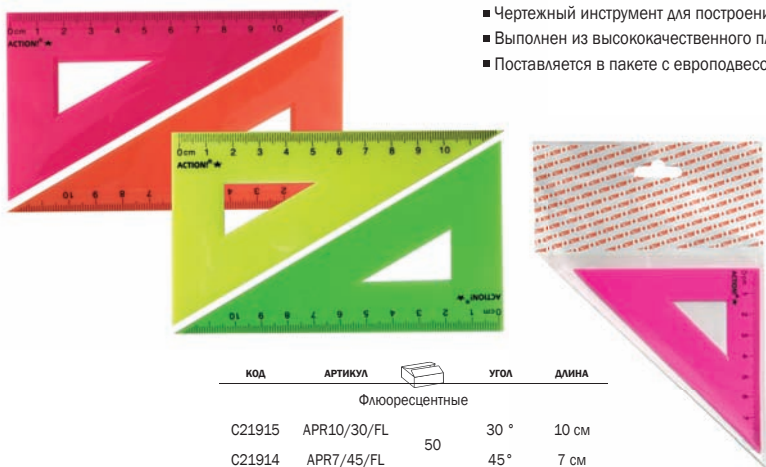

ТРЕУГОЛЬНИКИ

ПЛАСТИКОВЫЕ

- Чертежный инструмент для построения углов 30 и 45 градусов.
- Выполнен из высококачественного пластика.
- Поставляется в пакете с европодвесом.

КОД	Артикул	УГОЛ	ДЛИНА
Флюоресцентные			
C21915	APR10/30/FL	30 °	10 см
C21914	APR7/45/FL	45 °	7 см