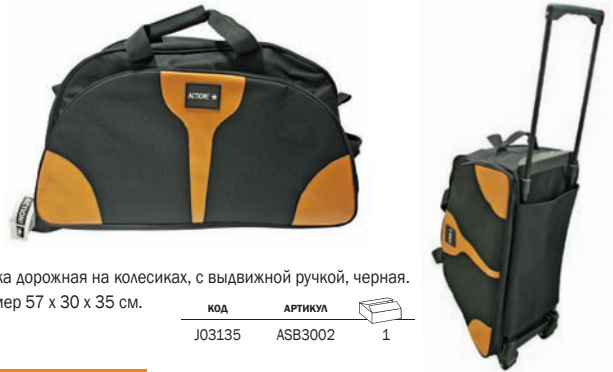

- 2 цвета.
- Размер 51 x 26 x 30,5 см.

КОД	Артикул	
J03620	ASB3013	1

- 4 цвета.
- Размер 45 x 24 x 29 см.

КОД	Артикул	
J03618	ASB3011	1

## СУМКА ДОРОЖНАЯ

- Сумка дорожная на колесиках, с выдвижной ручкой, черная.
- Размер 57 x 30 x 35 см.

КОД	Артикул	
J03135	ASB3002	1