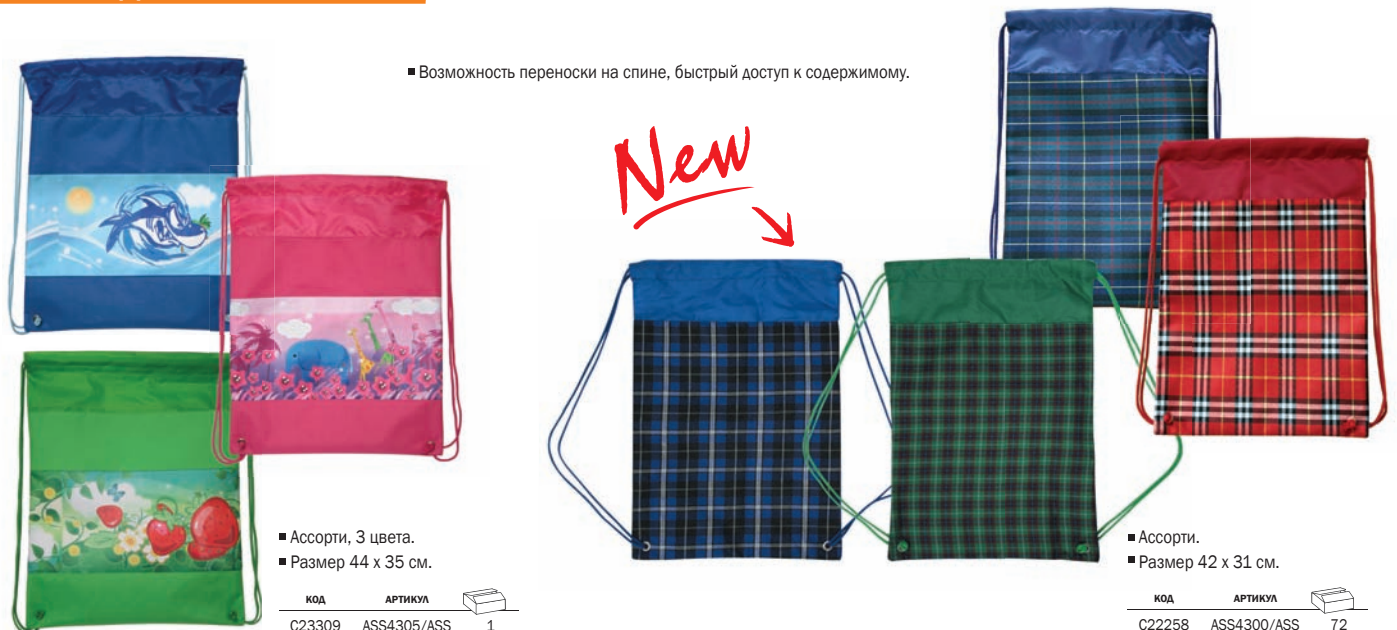

СУМКИ ДЛЯ ОБУВИ

- Возможность переноски на спине, быстрый доступ к содержимому.

New

- Ассорти, 3 цвета.
- Размер 44 x 35 см.

КОД	Артикул	
C23309	ASS4305/ASS	1

- Ассорти.
- Размер 42 x 31 см.

КОД	Артикул	
C22258	ASS4300/ASS	72