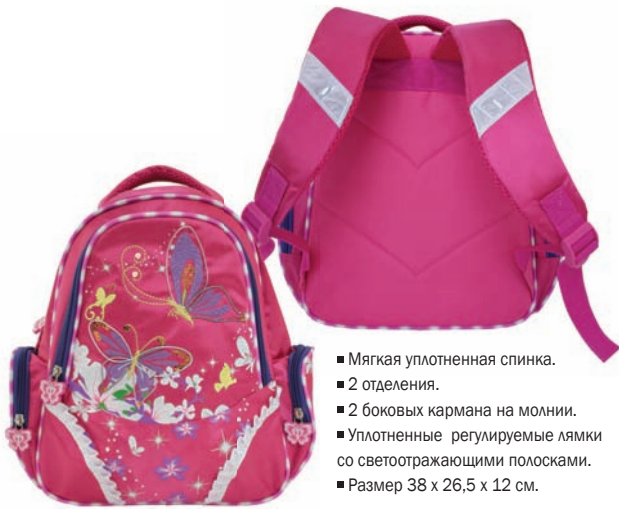

РЮКЗАКИ ШКОЛЬНЫЕ

- Мягкая уплотненная спинка.
- 2 отделения.
- 2 боковых кармана на молнии.
- Уплотненные регулируемые ляжки со светоотражающими полосками.
- Размер 38 x 26,5 x 12 см.

КОД	Артикул	
C22995	AKB0007	1