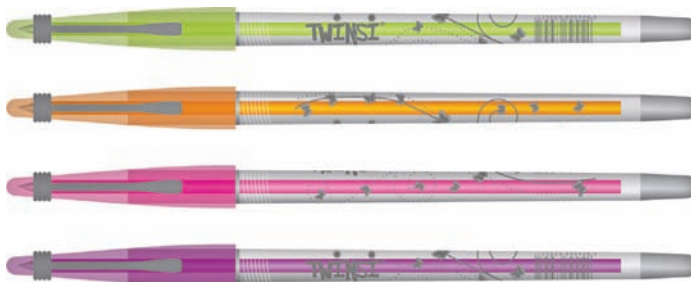

- Прозрачный пластиковый корпус.
- Синие чернила.
- Диаметр шарика – 0,5 мм.

КОД	Артикул	КОМПЛЕКТАЦИЯ
C24824	ТВР151	1 штука
C24841	ТВР151/3	3 штуки