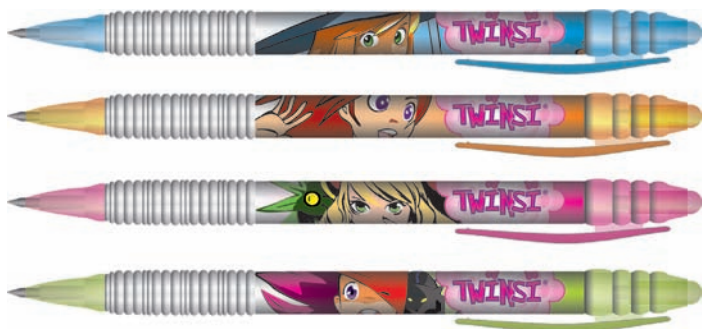

РУЧКИ ШАРИКОВЫЕ

АВТОМАТИЧЕСКИЕ

- Цветной пластиковый корпус.
- Синие чернила.
- Диаметр шарика – 0,5 мм.

КОД	АРТИКУЛ		КОМПЛЕКТАЦИЯ
C24827	TBP154	50	1 штука
C24840	TBP154/3	24	3 штуки