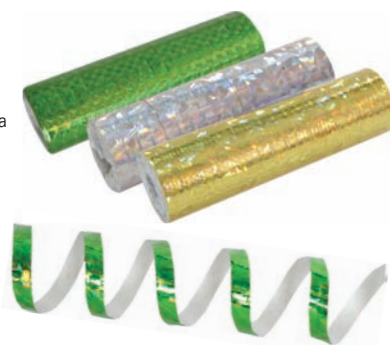

- 3 шт. в упаковке.
- Материал: фольгированная бумага с голографией.
- Пакет с европодвесом.

КОД	АРТИКУЛ	
L00171	API0158	24