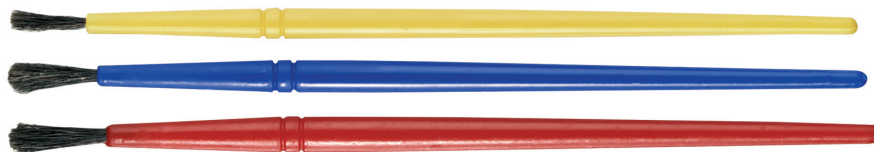

НАБОРЫ КИСТЕЙ

- Синтетические кисти.
- 3 штуки в блистерной упаковке.

КОД	Артикул		№ КИСТИ
C20423	08644304	16	2, 4, 6

- Кисти из натурального волоса в деревянном держателе.
- Для художественных работ.