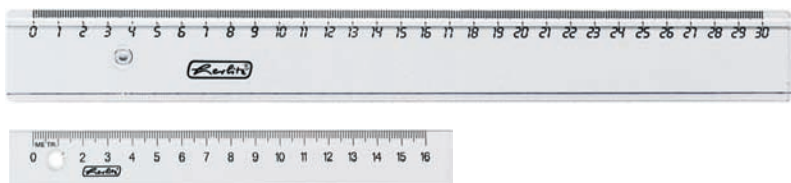

ДЛЯ ЧЕРЧЕНИЯ

ГЕОМЕТРИЧЕСКИЕ ПРИНАДЛЕЖНОСТИ

ЛИНЕЙКА

- Пластиковая линейка.
- В блистерной упаковке с европодвесом.

КОД	Артикул		ДЛИНА
C20374	08700601		16 см
C20376	09338625	10	20 см, с держателем
C20379	08700106		30 см