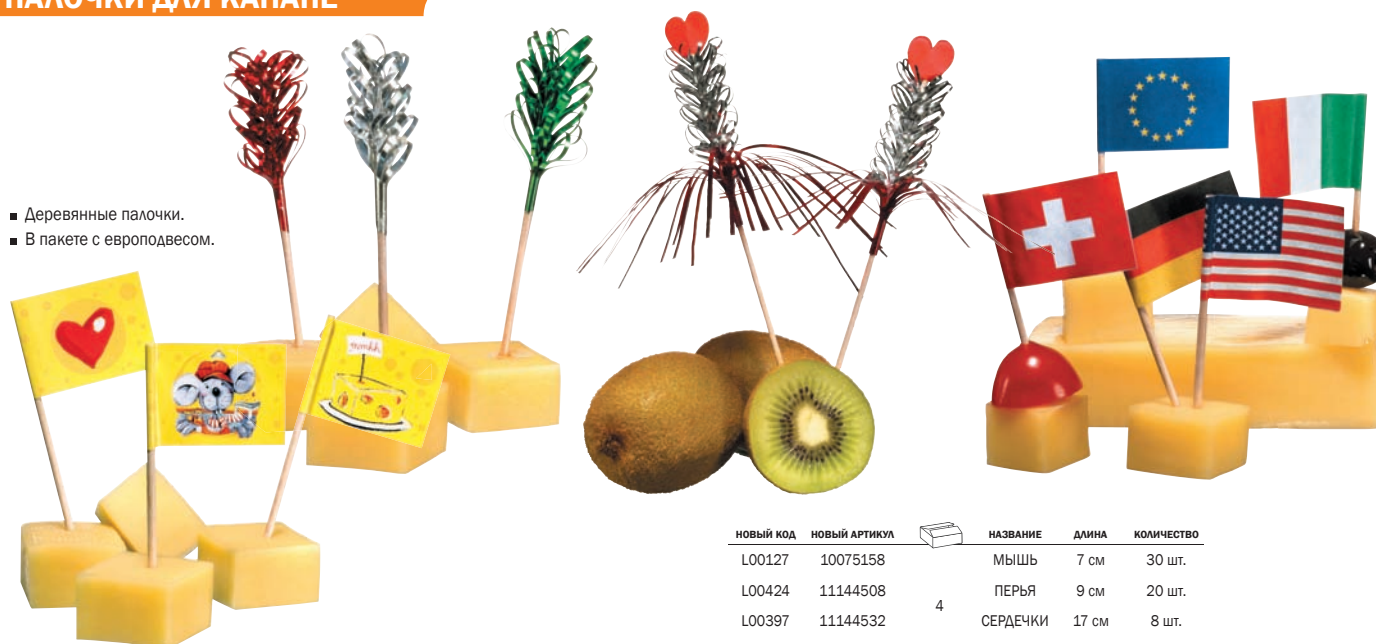

ПАЛОЧКИ ДЛЯ КАНАПЕ

- Деревянные палочки.
- В пакете с европодвесом.

НОВЫЙ КОД	НОВЫЙ АРТИКУЛ		НАЗВАНИЕ	ДЛИНА	КОЛИЧЕСТВО
L00127	10075158		МЫШЬ	7 см	30 шт.
L00424	11144508	4	ПЕРЬЯ	9 см	20 шт.
L00397	11144532		СЕРДЕЧКИ	17 см	8 шт.
L00421	11144177		ФЛАГИ	7 см	50 шт.